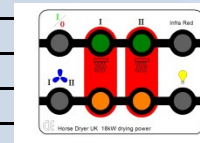

Das Gebläse lässt sich in 2 Luftgeschwindigkeiten und 2 Temperaturstände einstellen hierdurch können Sie schnell und einfach die gewünschte Temperatur und Luftgeschwindigkeit für Ihr Pferd einstellen.

- 18KW Trocknungsvermögen
- schnelle Trocknung
- Luftstrom regelbar
- Temperatur regelbar
- Extra Infrarotwärme
- Extra erweiterbar mit
- Lichttherapie / LED Beleuchtung

TRANSPOFIX
EQUESTRIAN  TECHNOLOGY

Reitplatzbau vom Profi

Technische Beschreibung		MaXuSS Zephyr Pferde Föhn
Maße	Breite	135 cm
	Höhe	60 cm
	Länge	240 cm
Farbe	Oben	Grün RAL 6009
	Unten	Silbergrau
Gewicht		90 Kg
Material		Hitzebeständiger Kunststoff
Aufhängung		Ketten
Vermögen	Föhn Links	9 KW
	Föhn Rechts	9 KW
IR 250Watt	IR 6x	1,5 KW
Optional	LED 6x	10 W
Anschluss	Spannung	3x 400V + N, 50Hz
	Strom	3x 28A
Steuerung	Incl.	
	IR	An/aus
	Föhn Gebläse	2 Stände
	Föhn	2 Stände